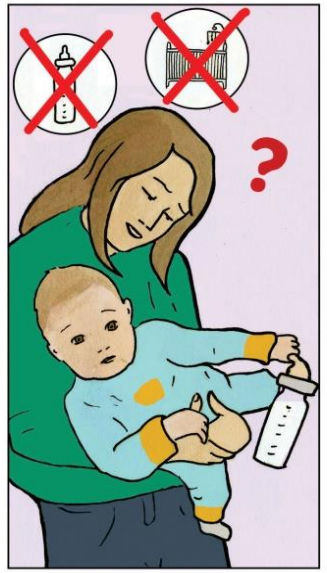

www.reseau-bronchio.org
Réseaux bronchiolite
Ile de France

kiné !
mardi 14h
mercredi 14h
jeudi 15h
vendredi 14h